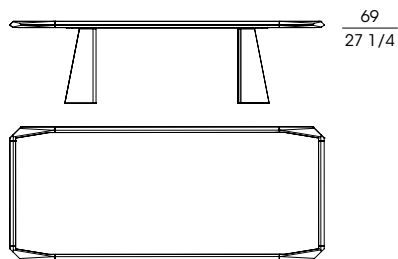

# AMADEUS

ROBERTO LAZZERONI 2019

Tavolo rettangolare con il piano in alveolare di alluminio con i bordi in massiccio di noce canaletto disponibile nelle finiture: naturale (fin.11), grigio (fin.2W) e scuro (fin.2Z). Le gambe sono in noce canaletto con inserti in marmo nelle varianti Calacatta levigato, Portoro, Zebrino, Velvet Brown, Calacatta viola. L'inserto del piano è in marmo nella stessa variante delle gambe. La variante Grigio Astratto è disponibile solo per i codici 73121 e 73125.

**73120**  
Tavolo rettangolare in noce canaletto e marmo, piano lastra unica  
*Rectangular table in walnut canaletto, and marble, single slate top*  
cm 280 x 120 x h 74,5  
in 110 1/4 x 47 1/4 x h 29 3/8

**73121**  
Tavolo rettangolare in noce canaletto marmo e metallo, piano lastra doppia  
*Rectangular table in walnut canaletto, and marble, double slate top*  
cm 280 x 120 x h 74,5  
in 110 1/4 x 47 1/4 x h 29 3/8

**73125**  
Tavolo rettangolare in noce canaletto e marmo, piano lastra doppia  
*Rectangular table in walnut canaletto and marble, double slate top*  
cm 400 x 120 x h 74,5  
in 157 1/2 x 47 1/4 x h 29 3/8