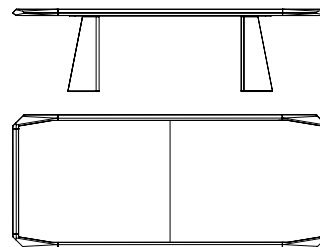

# AMADEUS

ROBERTO LAZZERONI 2019

Tavolo rettangolare con il piano in alveolare di alluminio con i bordi in massiccio di noce canaletto disponibile nelle finiture: naturale (fin.11), grigio (fin.2W) e scuro (fin.2Z). Le gambe sono in noce canaletto con inserti in marmo nelle varianti Calacatta levigato, Portoro, Zebrino, Velvet Brown, Calacatta viola. L'inserto del piano è in marmo nella stessa variante delle gambe. La variante Grigio Astratto è disponibile solo per i codici 73121 e 73125.

**73120**  
Tavolo rettangolare in noce canaletto e marmo, piano lastra unica  
*Rectangular table in walnut canaletto, and marble, single slate top*  
cm 280 x 120 x h 74,5  
in 110 1/4 x 47 1/4 x h 29 3/8

**73121**  
Tavolo rettangolare in noce canaletto marmo e metallo, piano lastra doppia  
*Rectangular table in walnut canaletto, and marble, double slate top*  
cm 280 x 120 x h 74,5  
in 110 1/4 x 47 1/4 x h 29 3/8

**73125**  
Tavolo rettangolare in noce canaletto e marmo, piano lastra doppia  
*Rectangular table in walnut canaletto and marble, double slate top*  
cm 400 x 120 x h 74,5  
in 157 1/2 x 47 1/4 x h 29 3/8