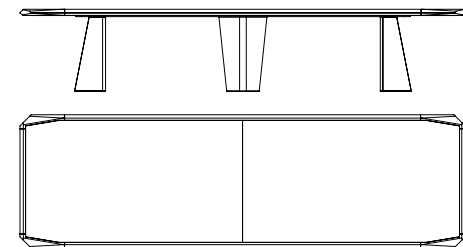

# AMADEUS

ROBERTO LAZZERONI 2019

Tavolo rettangolare con il piano in alveolare di alluminio con i bordi in massiccio di noce canaletto disponibile nelle finiture: naturale (fin.11), grigio (fin.2W) e scuro (fin.2Z). Le gambe sono in noce canaletto con inserti in marmo nelle varianti Calacatta levigato, Portoro, Zebrino, Velvet Brown, Calacatta viola. L'inserto del piano è in marmo nella stessa variante delle gambe. La variante Grigio Astratto è disponibile solo per i codici 73121 e 73125.

**73120**  
Tavolo rettangolare in noce canaletto e marmo, piano lastra unica  
*Rectangular table in walnut canaletto, and marble, single slate top*  
cm 280 x 120 x h 74,5  
in 110 1/4 x 47 1/4 x h 29 3/8

**73121**  
Tavolo rettangolare in noce canaletto marmo e metallo, piano lastra doppia  
*Rectangular table in walnut canaletto, and marble, double slate top*  
cm 280 x 120 x h 74,5  
in 110 1/4 x 47 1/4 x h 29 3/8

**73125**  
Tavolo rettangolare in noce canaletto e marmo, piano lastra doppia  
*Rectangular table in walnut canaletto and marble, double slate top*  
cm 400 x 120 x h 74,5  
in 157 1/2 x 47 1/4 x h 29 3/8